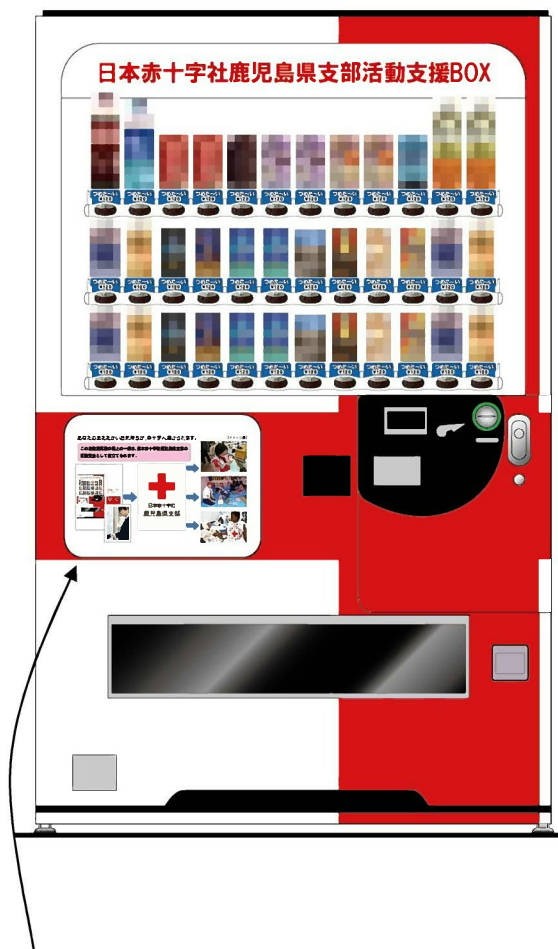

自販機で社会貢献

赤十字寄付金付自動販売機

デザイン見本

*ここには次のように書かれています。

この自動販売機の売上金の一部は、日本赤十字社に寄付され、人々の命を守る活動に役立てられます。

自動販売機の設置・管理
売上金の回収
赤十字への振り込み } 業者に
おまかせ
(無料)

収入の一部を赤十字に寄付

設置者様の好感度アップ

ご負担は自動販売機の電気代のみ

置く人も、飲む人も、
気軽にできる社会貢献です。

この部分が設置者様の収入になります。
(ただし、電気代は別途ご負担ください。)

設置者様の収入額や赤十字への寄付額は、
契約内容によって異なります。

※一部地域では、設置できない場合もございます。

お気軽にご相談ください

 日本赤十字社 鹿児島県支部
Japanese Red Cross Society

日本赤十字社鹿児島県支部 組織振興課